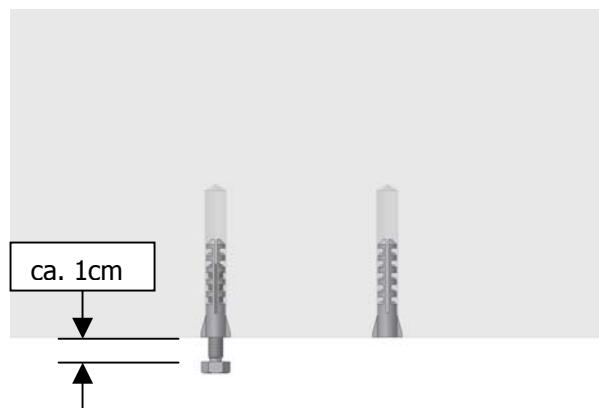

Bezeichnung	A	B	C	D	E
150 x 150	150	150	164	154	5,5
180 x 180	180	180	194	184	5,5
200 x 200	200	200	214	204	6,5
240 x 240	240	240	254	244	6,5

MW Cinerollo
Wand- Deckenbefestigung

Montageanleitung / Mounting Instruction

Befestigung / Mounting/Fixing

Die Auswahl der Schrauben und Dübel muß entsprechend dem Untergrund (Mauerwerk, Beton, Holz, Metall) und den Ausreißkräften getroffen werden. Die Auswahl soll dem Anspruch entsprechen, bei der Montage sowohl an die Wand als auch an die Decke.

The selection of the screws and dowels should therefore correspond to the material of the respective supporting elements (brickwork, concrete, wood, metal) in such a manner that they will meet the aforementioned requirement.

Montage / mounting

1.)

Wandbefestigung / Wall mounting

Deckenmontage / Ceiling mounting

2.)

3.)

4.)

5.)